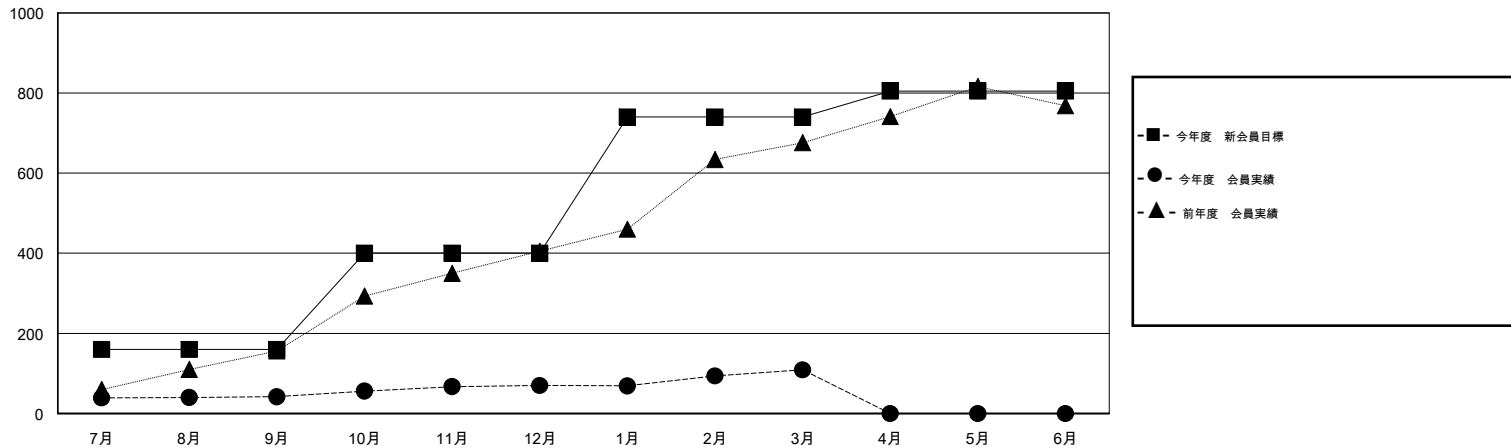

MONTHLY MEMBERSHIP PROGRESS REPORT

District 337 C

Results as of: 3/31/2016

GMT: Masayoshi Maruyama

地域 JAPAN

GMT会則地域 5-Jap

クラブ				
結果 : 2015-2016				
四半期	新クラブ目標	新クラブ	解散クラブ	純増 / 減
7月/8月/9月	1	0	0	0
10月/11月/12月	0	0	0	0
1月/2月/3月	0	0	0	0
4月/5月/6月	1	0	0	0

名				
結果 : 2015-2016				
四半期	新会員目標	チャーターメン バー / 新会員	退会者	純増 / 減
7月/8月/9月	160	117	75	42
10月/11月/12月	240	102	74	28
1月/2月/3月	340	107	68	39
4月/5月/6月	65	0	0	0

新クラブ目標及び実績累計

会員目標及び実績累計

解散クラブ: 0	64 CLUBS OF 82 一名以上の新会員を登録	男女別
		男性 2,894 (64.87%)
		女性 1,567 (35.13%)
退会者	健康診断データはこちら	家族会員 2,832
物故会員 23		世帯主 1,152
クラブ解散 0		世帯主以外 1,680
その他 194		
合計 217		