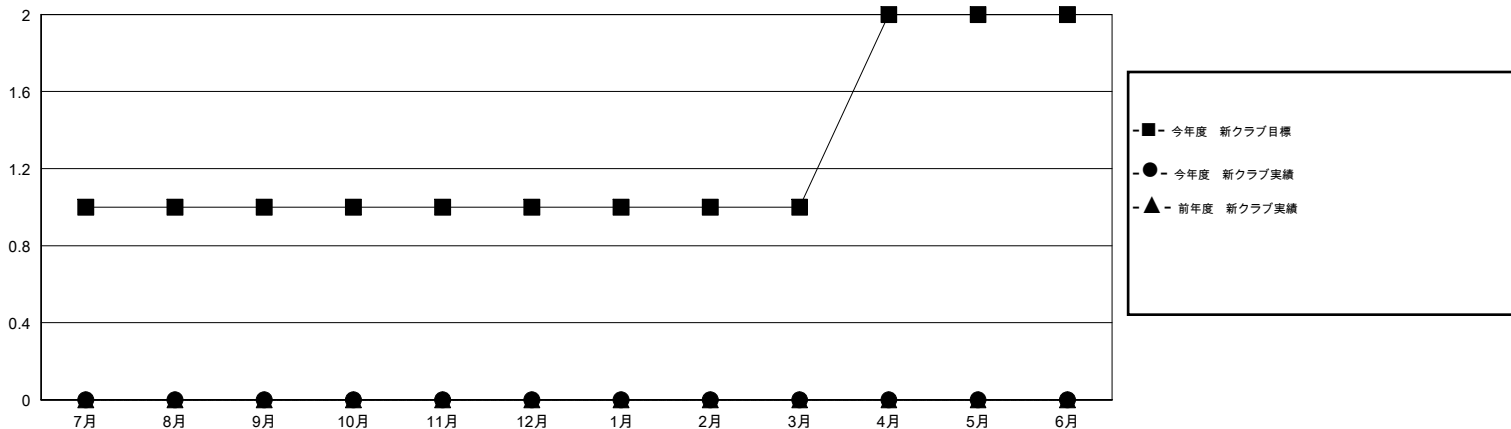

MONTHLY MEMBERSHIP PROGRESS REPORT

District 337 C

Results as of: 3/31/2016

GMT: Masayoshi Maruyama

地域 JAPAN

GMT会則地域 5-Jap

クラブ				
結果 : 2015-2016				
四半期	新クラブ目標	新クラブ	解散クラブ	純増 / 減
7月/8月/9月	1	0	0	0
10月/11月/12月	0	0	0	0
1月/2月/3月	0	0	0	0
4月/5月/6月	1	0	0	0

名				
結果 : 2015-2016				
四半期	新会員目標	チャーターメン バー / 新会員	退会者	純増 / 減
7月/8月/9月	160	117	75	42
10月/11月/12月	240	102	74	28
1月/2月/3月	340	107	68	39
4月/5月/6月	65	0	0	0

新クラブ目標及び実績累計

会員目標及び実績累計

解散クラブ: 0	64 CLUBS OF 82 一名以上の新会員を登録	男女別
		男性 2,894 (64.87%)
		女性 1,567 (35.13%)
退会者	健康診断データはこちら	家族会員 2,832
物故会員 23		世帯主 1,152
クラブ解散 0		世帯主以外 1,680
その他 194		
合計 217		